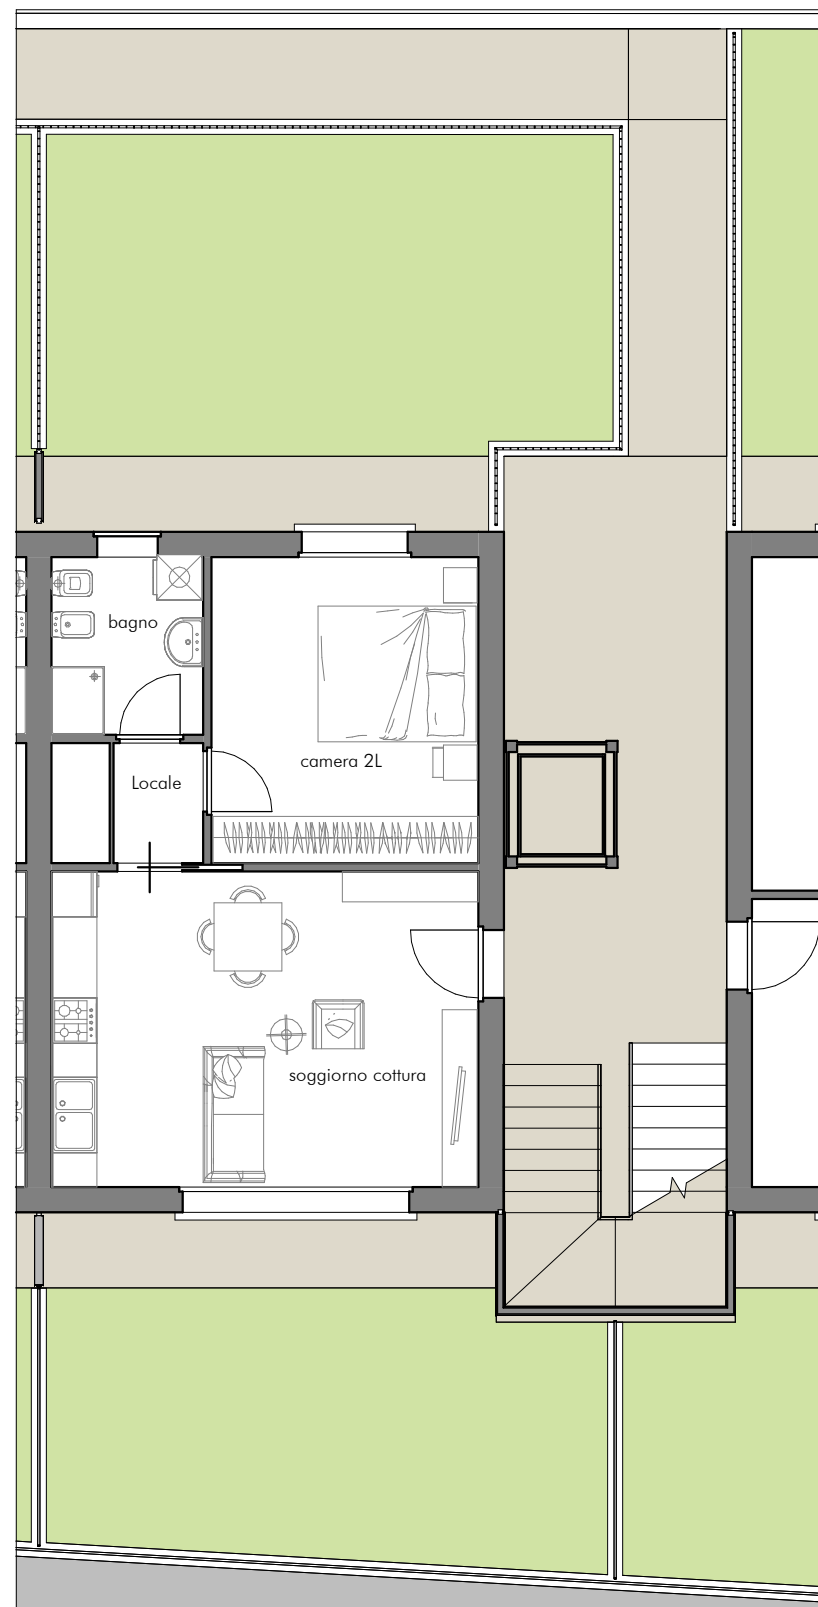

Pianta chiave

UI 2 Pianta piano terra
1:100

Pianta box
1:200

Vista 3D

NB: Le misure e le quote desumibili dal disegno o eventualmente indicate sono da considerarsi indicative e potranno subire variazioni.

IOTESI Palazzina 2 PT UI2

MARZO 2023

data
