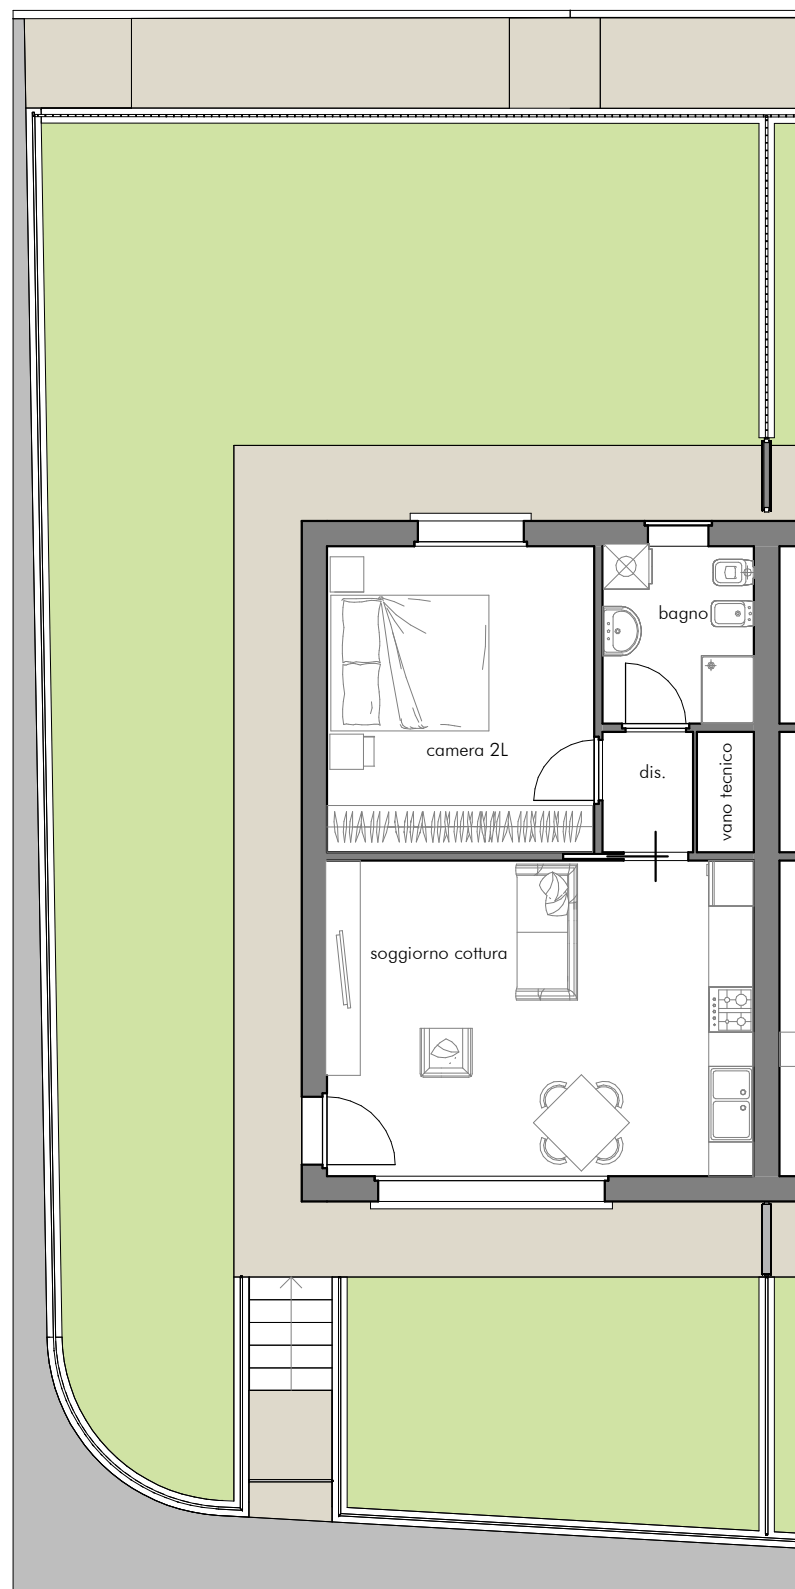

Pianta chiave

UI 1 Pianta piano terra
1:100

Pianta box
1:200

Vista 3D

NB: Le misure e le quote desumibili dal disegno o eventualmente indicate sono da considerarsi indicative e potranno subire variazioni.

IOTESI Palazzina 2 PT UI1

MARZO 2023

data