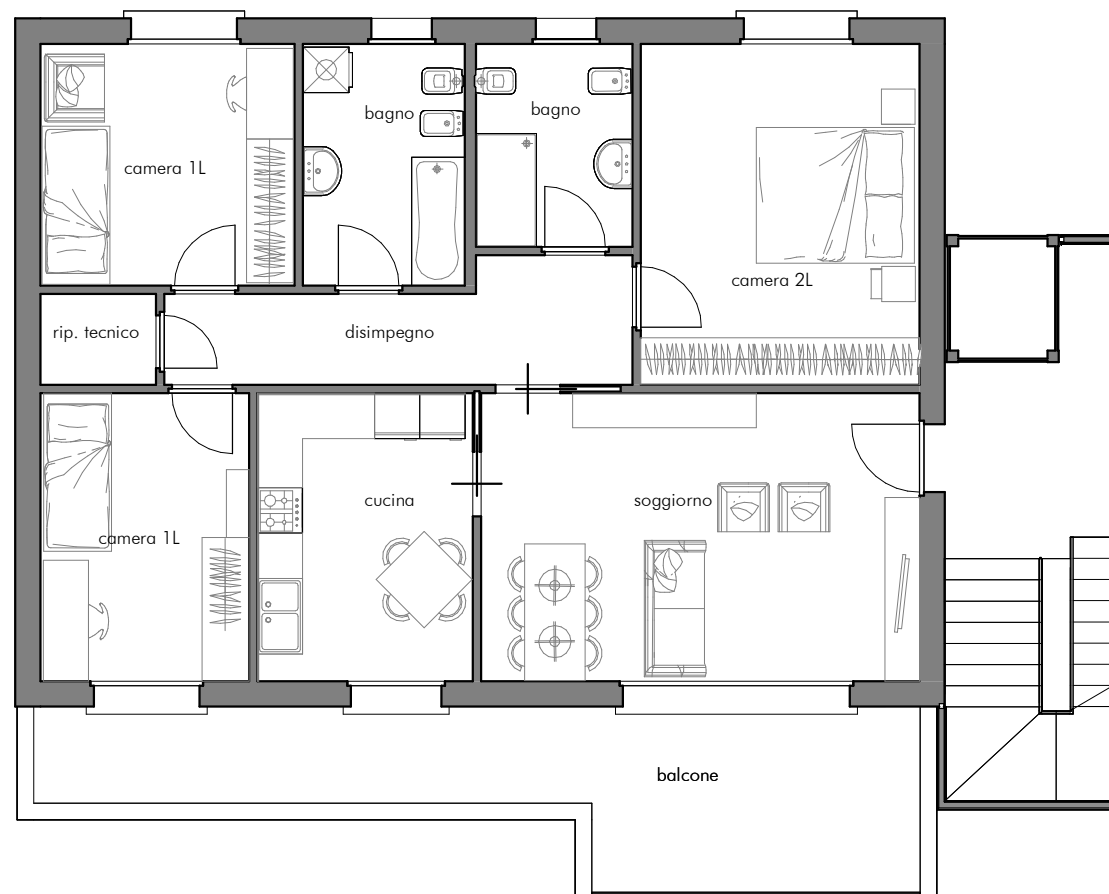

Pianta chiave

Pianta box
1:200

UI 4 Pianta piano primo
1:100

Vista 3D

NB: Le misure e le quote desumibili dal disegno o eventualmente indicate sono da considerarsi indicative e potranno subire variazioni.

IPOTESI Palazzina 2 P1° UI4

MARZO 2023

data